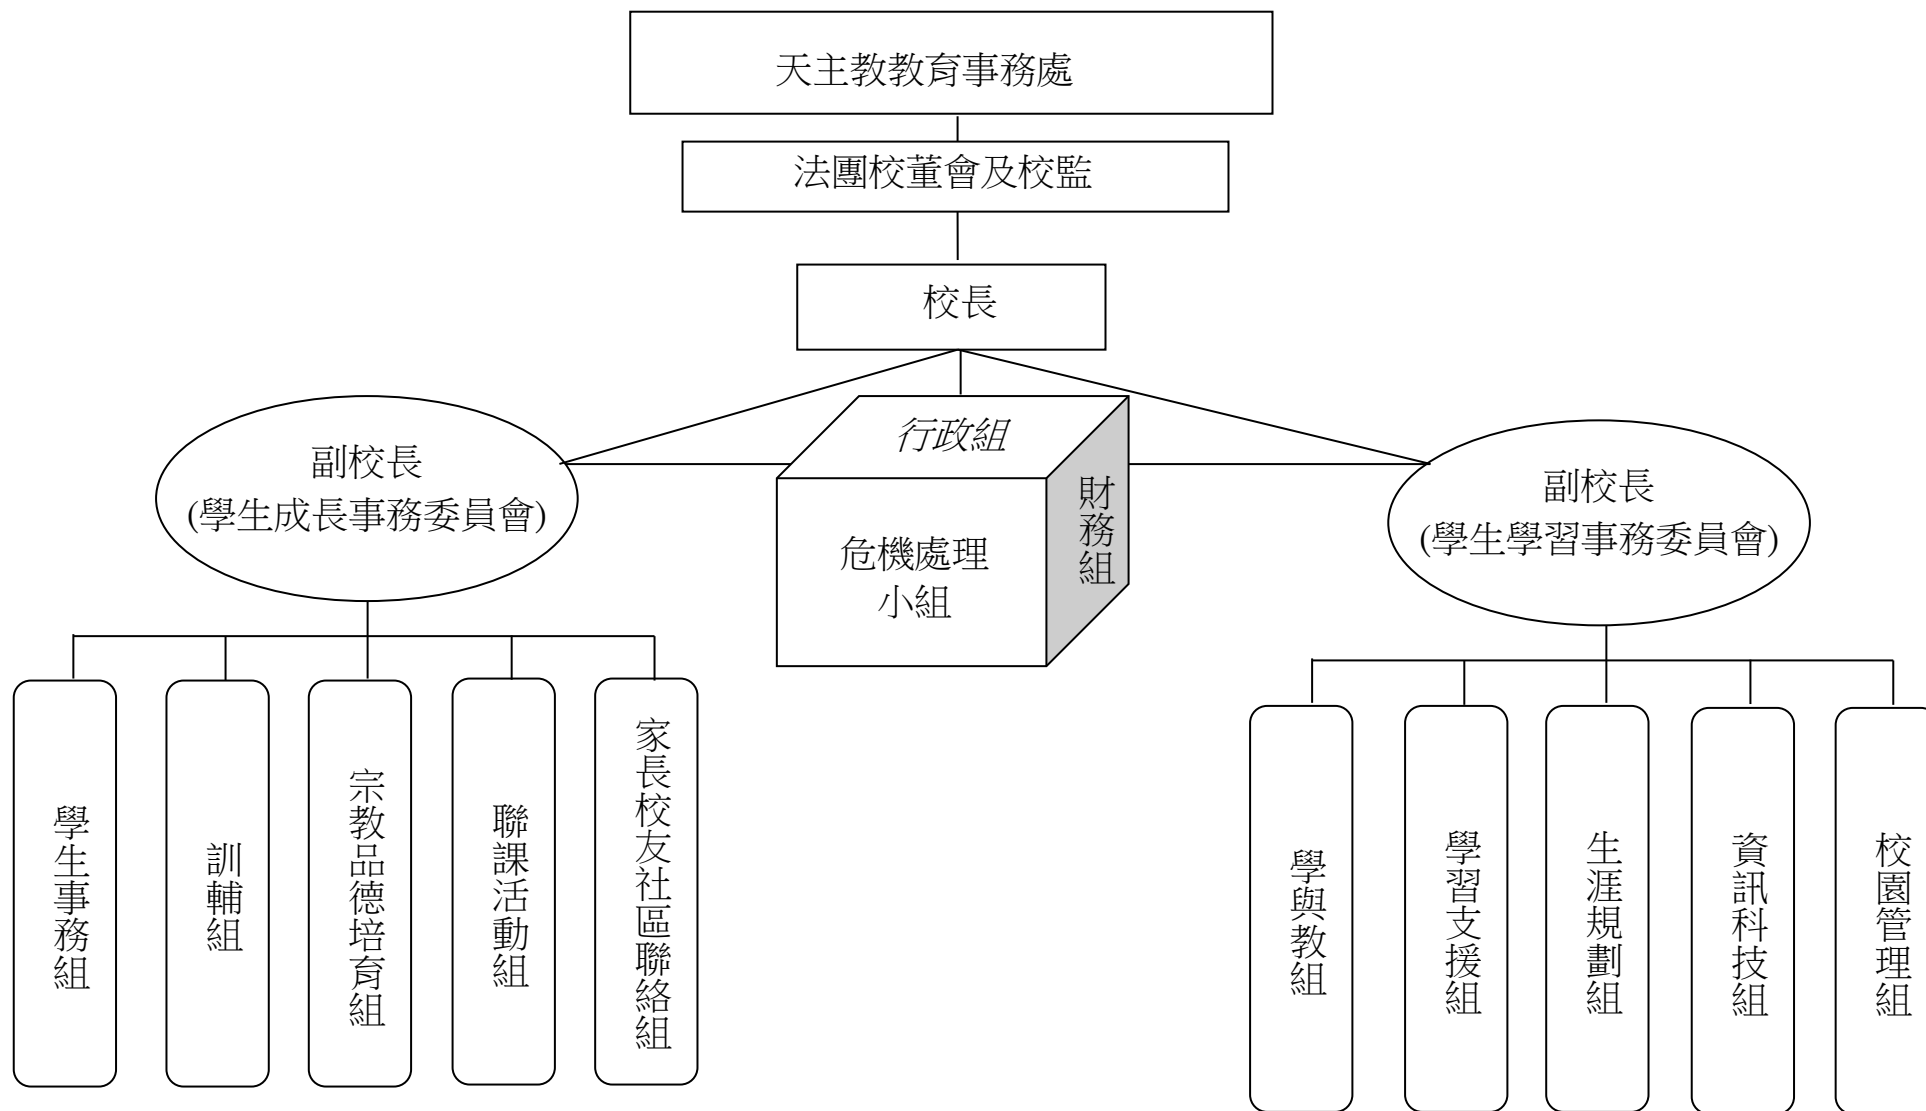

I. 學校行政架構組織圖

架構組別	成員
法團校董會及校監	<p>校監葉定國神父(主席) 陳子良先生、康文海先生、蘇漢波先生、楊少雄先生、陳錦添女士、文家安先生、楊學海先生、譚潤明女士、教員校董沈浩賢先生、教員替代校董彭海洋先生、家長校董黎笑珍女士、家長替代校董周淑芳女士、校友校董鄧嘉儀女士、李偉榮校長(秘書)</p>
行政組	<p>李偉榮校長 (主席) 副校長(2)、學生成長事務委員會組長代表(3)、學生學習事務委員會組長代表(3)及教師代表(2)</p>
危機處理小組	行政組相關成員
財務組	行政組相關成員