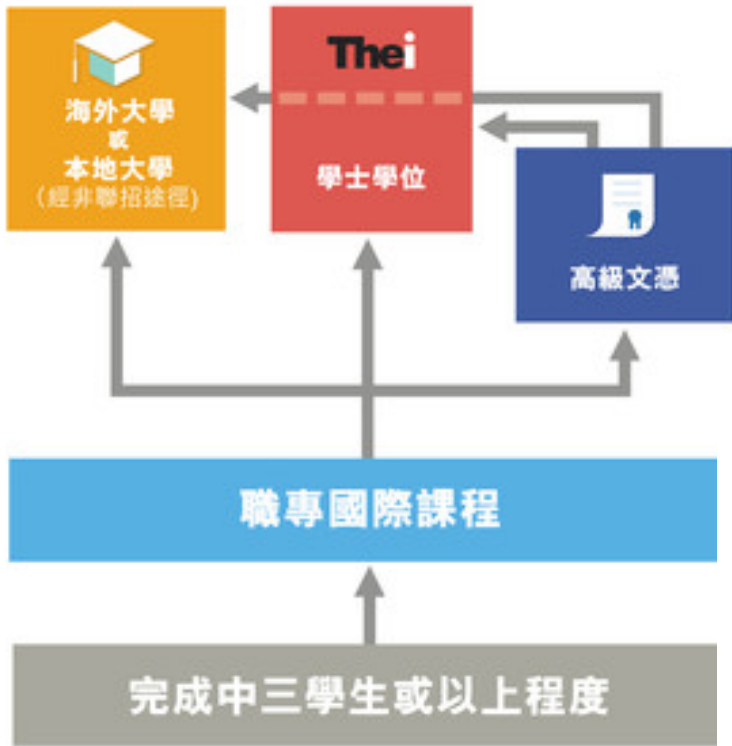

商業與服務

設計與
資訊科技

工程

商業
酒店學
專業美容
健體及運動
商務活動管理

髮型設計
印刷媒體
資訊科技
珠寶設計與工藝
時裝衣料設計及營銷採購
室內與展覽設計
形象設計 

電機工程
汽車科技
機械工程
氣體燃料工程
屋宇裝備工程
電子及電腦工程
建築科技
鐘錶
人工智能及機械人學 

VTC--職專國際文憑

銜接學士學位及高級文憑

完成三年制的職專國際課程可升讀本地或海外大學，或升讀 VTC 院校開辦的學士學位或高級文憑課程。*

* 有關課程入學條件及詳情，請向個別院校查詢。

以興趣發展專業

職專國際課程參照國際標準，採用BTEC 第三級延伸文憑課程，學生可按興趣選修「設計」、「工程」或「運動」專業，並透過專題研習提升知識和技能。

以英語授課

文憑及證書(酒店及旅遊 / 廚藝)

課程範疇

- 酒店營運
- 中華廚藝
- 中式/國際烹飪
- 歐陸廚藝
- 餐飲營運
- 西式食品製作
- 旅遊服務及旅行社營運
- 酒店水療身體護理

修讀期

文憑: 1至2年
證書: 2個月至2年

入學條件

文憑: 完成中六
證書: 完成中三/中六

並需符合年齡要求

國際廚藝學院

初級全能海員證書

課程獲香港海事處認可，符合國際標準及要求，
學員畢業後可投身海事或相關行業