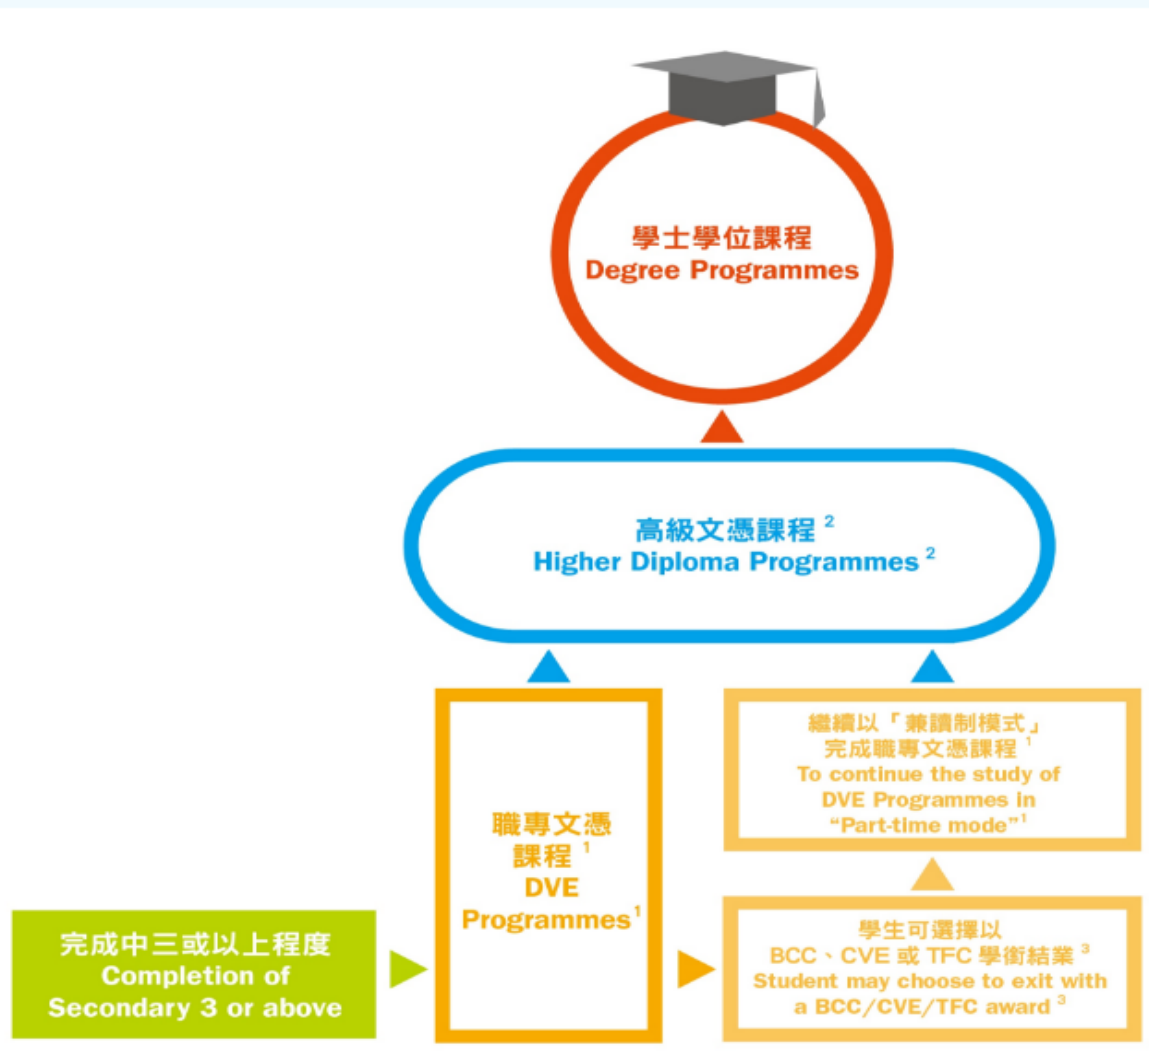

尋找傳統以外出路分享會

「跳船」棄讀新高中 上學年比例創新高

- ▶ 新高中學制踏入第七個學年，但高中生「跳船」情況持續上升，教育局昨公布一五/一六學年「高中科目資料調查」，近四千名中四生「跳船」放棄升讀中五，比例更直逼百分之七，創出歷年新高。
- ▶ 每年約有10位中三及中四同學報讀中專文憑。
- ▶ <https://www.youtube.com/watch?v=8WY16jwuA1M>
- ▶ <https://www.youtube.com/watch?v=wq-dyu4Qk1M>

出路調查

出路	2017-2018學生出路百分比
學士	4%
副學士/高級文憑	25%
毅進	13%
證書及文憑	29%
工作	11%
其他（重讀、外地升學、未有打算）	15%

S3 升學階梯及學費

升學階梯

1. 持職專文憑學銜並完成有關升學指定單元的畢業生可報讀 VTC 的高級文憑課程。職專文憑學生可考慮修讀選修單元「數學3G」，以符合入學條件包括數學的VTC高級文憑課程。修讀此選修單元須另繳學費。
2. 部分 VTC 高級文憑課程不適用於職專文憑畢業生。部分課程設有特定入學條件，詳情請查閱本網頁。
3. 個別課程提供不同結業安排。